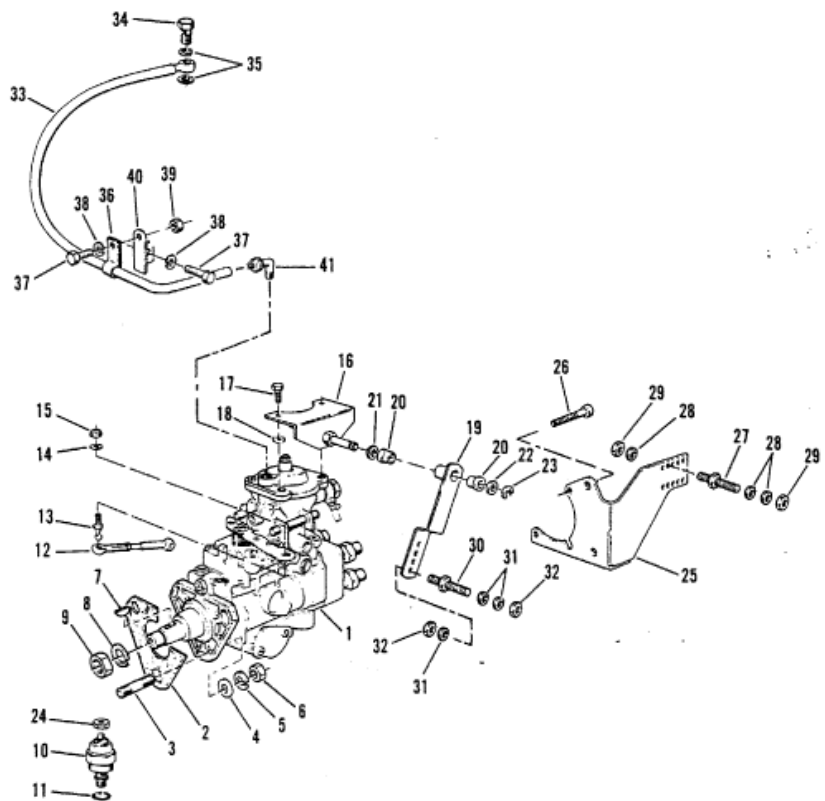

INJECTION PUMP

Parts List

Ref	Class	Part	Description	Qty	Comment	Footnote
1		816550	INJECTION PUMP	1		
2	27	801765017	GASKET	1		1
3	16	811402	STUD	3		
4	12	811409	WASHER	3		
5	13	811384	LOCKWASHER	3		
6	11	811400	NUT	3		
7	28	811404	KEY	1		
8	13	811408	LOCKWASHER	1		
9	11	811403	NUT	1		
10		811406	FUEL SHUT-OFF	1		
11	12	811407	WASHER	1		
12		801333856	TRACTION ROD	1		
13	17	809987302	BALL PIN	1		
14	12	809931036	WASHER	2		
15	11	809922410	NUT	1		
16		801761674	BEARING ANGLE	1		
17	10	809913466	SCREW	2		
18	12	809931652	WASHER	2		
19		801763525	LEVER	1		
20	23	801256320	BUSHING	2		
21	13	809932095	LOCKWASHER	1		
22	13	809932646	LOCKWASHER	1		
23	53	809932852	E-RING	1		
24	11	809922038	NUT	1		
25		801763441	SUPPORT ANGLE	1		
26	10	801761847	SCREW	2		
27	16	38525	STUD	1		
28	12	24664	WASHER	3		
29	11	35888	NUT	2		
30	16	96112	STUD	1		
31	12	24664	WASHER	3		
32	11	35888	NUT	2		
33	32	801763467	BOOST PRESSURE TUBE	1		
34	10	801333874	BANJO BOLT	1		
35	12	809963072	WASHER	2		
36	54	801761758	CLAMP	1		
37	10	809913218	SCREW	2		
38	13	809932047	LOCKWASHER	2		
39	11	809922038	NUT	1		
40		801761757	SUPPORT	1		
41	22	801222872	CONNECTOR	1		